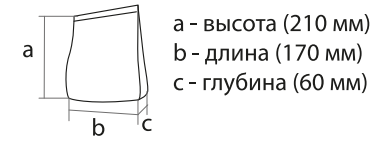

Детское печенье
Лапушка

Выбор ответственных родителей

Для маленьких приверед,
самое-самое растворимое
без красителей и ароматизаторов

С добавлением яблочного (богато пектином) и
тыквенного пюре (ВИТАМИНЫ!) - синергический
эффект и поддержка иммунной системы
растущего организма!
ЛЕГКО УСВАИВАЕТСЯ (в составе клетчатка)

УНИКАЛЬНАЯ РЕЦЕПТУРА
БЕЗ добавления САХАРА